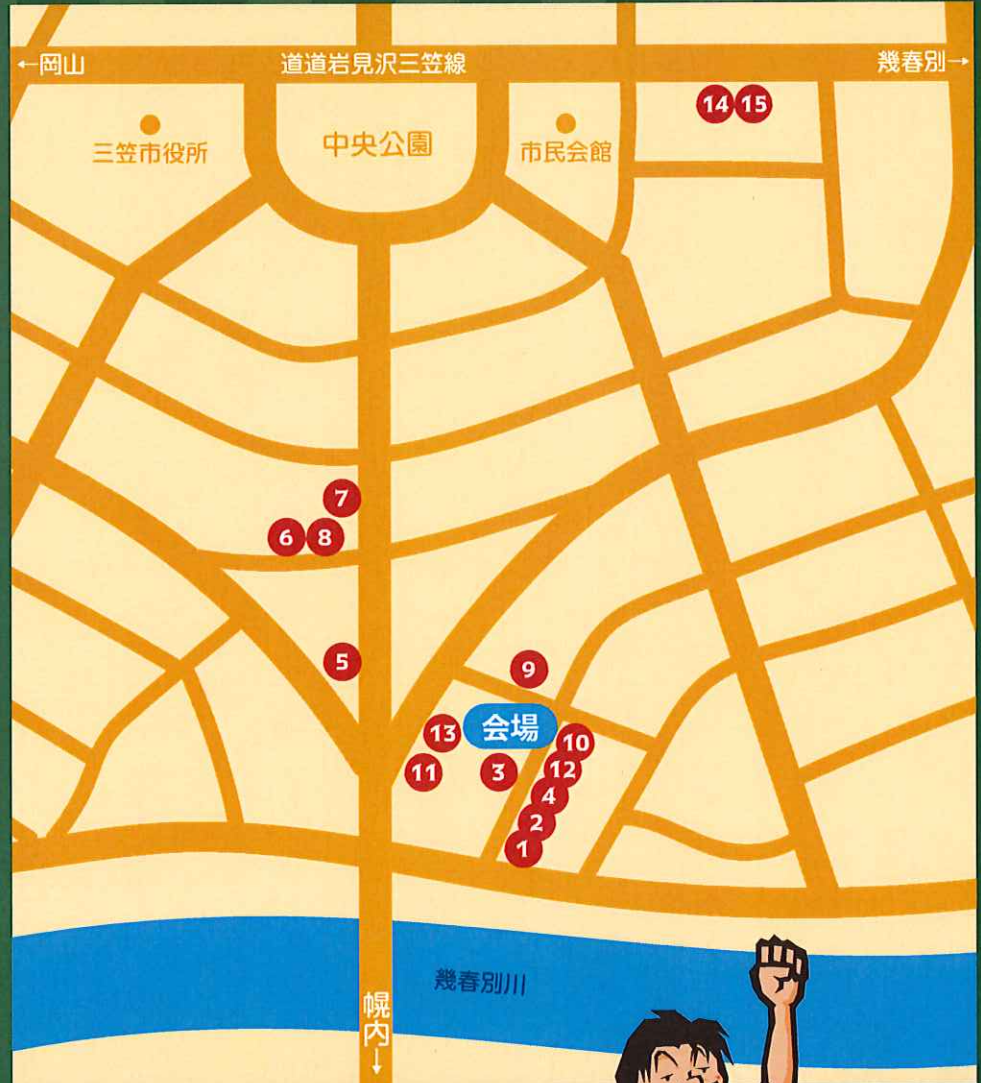

飲んで飲んで飲みまくれ!

みかさドリンクラリー

加盟店

- ① 食道園
- ② いそや
- ③ ジュンアンドチャイ
- ④ 季風
- ⑤ スナックはらじゆく
- ⑥ スナックおにおん
- ⑦ 酒処りん
- ⑧ スナックピープル
- ⑨ スナック来夢来人
- ⑩ 歌謡スナックあけみ
- ⑪ 焼鳥亭ヨヨツト
- ⑫ スナックきらら
- ⑬ 寿司天祥
- ⑭ スナックデンエン
- ⑮ つぼ入

[15店舗]

ドリンクラリーの出場方法!

- ① 上記加盟店でチケット(前売券)を購入
- ② 当日、会場でチケットをラリー券に交換
 - ※ラリー券は全部で10コースあり、受付時に抽選でコースが決定します。
 - ※お客様の希望により、3名までは同じコースを選択することが可能としていますが、ラリー券の発券状況によっては、ご希望に添えない場合もあります。
- ③ ラリー券に記載されている3つのお店でドリンク1杯+フード1品が出されます。
- ④ 3つのお店でドリンクを飲み干し、フードを完食しましたら再度会場へ
- ⑤ ラリー券と交換で抽選をして景品をゲット!(はずれ無し!)